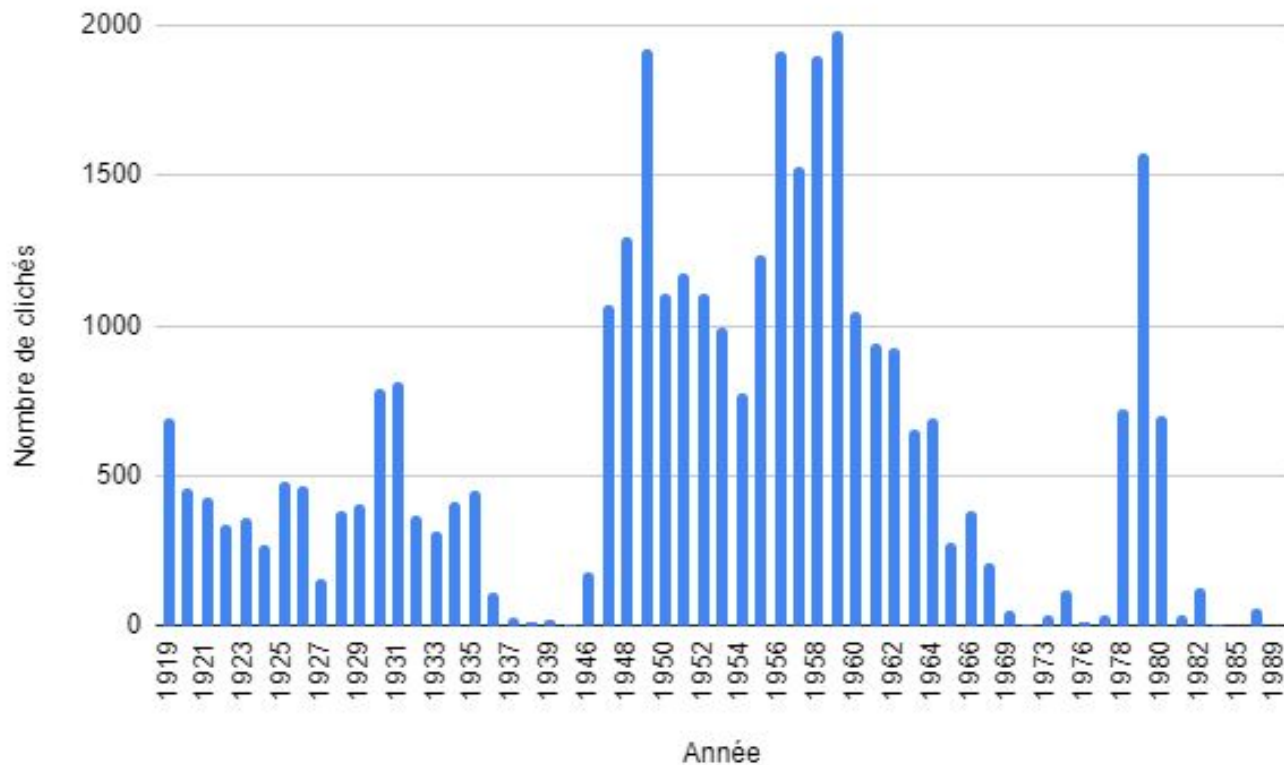

Les photographies verticales

Le fonds principal:

- plus de 5 millions de photographies numérisées ou nativement numériques
- couvre toute la France
- de 1921 à nos jours
- restent 800000 clichés à numériser (étranger)
- sources: SGA, IGN et dépôts réglementaires
- supports: plaques de verre, diapositives, films
- documentées et géoréférencées

IGN (France)- Photothèque Nationale - 1980 - Corte
<https://remonterletemps.ign.fr/>

Les photographies obliques

Un fonds moins important...

... mais complémentaire des autres fonds du projet ALEGORIA:

- plus de 40 000 photographies, dématérialisées à 95% (36055 photographies traitées dans le projet)
- des prises de vues non systématiques et une couverture partielle du territoire
- de 1919 à 1989
- Sources: SGA, IGN, dépôts réglementaires et fonds privés
- supports: plaques de verre, diapositives, films
- documentées et géoréférencées

IGN (France)- Photothèque Nationale - 1978 - Corte

Une couverture partielle du territoire

Une répartition temporelle inégale

Des modes de production et des types de supports divers

	N&B	Couleurs	Infra-Rouge	Infra-Rouge couleurs
Négatif sur plaque de verre	27518	-	-	-
Négatif sur film	6748	3083	54	21
Diapositive	-	13	-	-