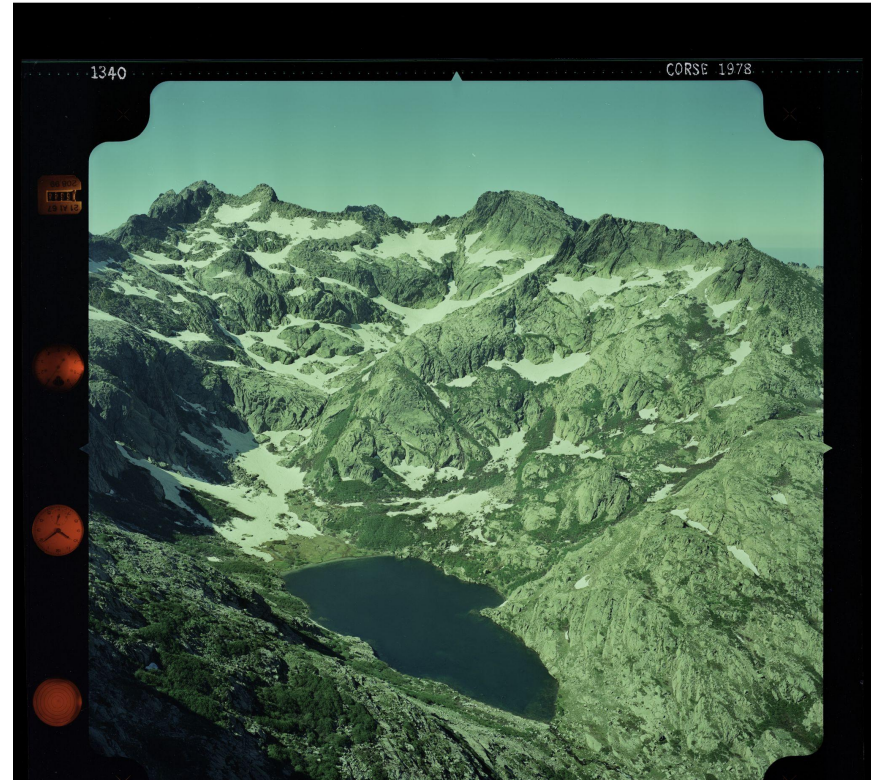

Les photographies verticales

Le fonds principal:

- plus de 5 millions de photographies numérisées ou nativement numériques
- couvre toute la France
- de 1921 à nos jours
- restent 800000 clichés à numériser (étranger)
- sources: SGA, IGN et dépôts réglementaires
- supports: plaques de verre, diapositives, films
- documentées et géoréférencées

IGN (France)- Photothèque Nationale - 1980 - Corte
<https://remonterletemps.ign.fr/>

Les photographies obliques

Un fonds moins important...

... mais complémentaire des autres fonds du projet ALEGORIA:

- plus de 40 000 photographies, dématérialisées à 95% (36055 photographies traitées dans le projet)
- des prises de vues non systématiques et une couverture partielle du territoire
- de 1919 à 1989
- Sources: SGA, IGN, dépôts réglementaires et fonds privés
- supports: plaques de verre, diapositives, films
- documentées et géoréférencées

Institut Géographique National :

- photographies réalisées dans le cadre des missions de l'IGN
- réalisées de 1926 à 1989
- essentiellement sur plaque de verre, et dans une moindre mesure sur film.

Quelques clichés IGN...

Les Prises de Vues Aériennes (Robert Durandeu):

- fonds privé de prises de vue obliques
- réalisées de 1935 à 1966
- sur plaque de verre (13x18 cm)
- images événementielles, industries, travaux routiers, etc.