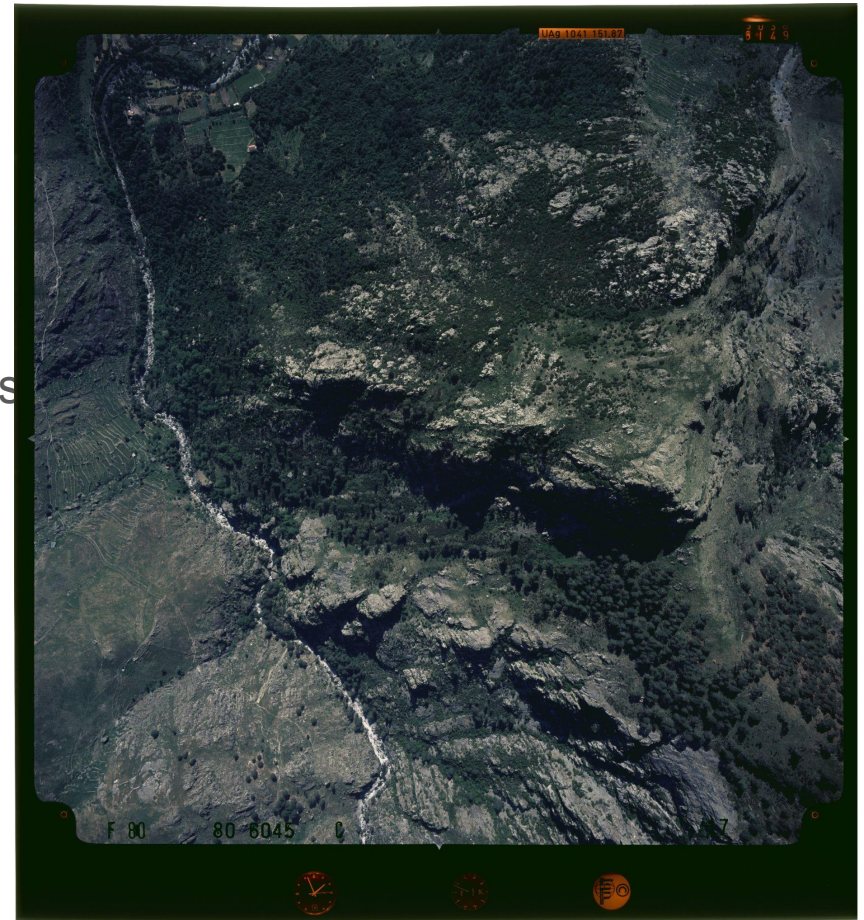

Trois sources principales:

- Des photographiques aériennes réalisées dès 1921 par le Service Géographique des Armées, puis après 1945 par l'IGN.
- Des photographies issues des dépôts réglementaires des campagnes de prises de vues aériennes financées sur fonds publics, comme celles du ministère de la reconstruction, du cadastre, d'EDF, etc.
- De façon plus exceptionnelle des fonds privés ont été acquis et conservés à la photothèque nationale.

Les photographies verticales

Le fonds principal:

- plus de 5 millions de photographies numérisées ou nativement numériques
- couvre toute la France
- de 1921 à nos jours
- restent 800000 clichés à numériser (étranger)
- sources: SGA, IGN et dépôts réglementaires
- supports: plaques de verre, diapositives, films
- documentées et géoréférencées

IGN (France)- Photothèque Nationale - 1980 - Corte
<https://remonterletemps.ign.fr/>

Les photographies obliques

Un fonds moins important...

... mais complémentaire des autres fonds du projet ALEGORIA:

- plus de 40 000 photographies, dématérialisées à 95% (36055 photographies traitées dans le projet)
- des prises de vues non systématiques et une couverture partielle du territoire
- de 1919 à 1989
- Sources: SGA, IGN, dépôts réglementaires et fonds privés
- supports: plaques de verre, diapositives, films
- documentées et géoréférencées

Les Prises de Vues Aériennes (Robert Durandeu):

- fonds privé de prises de vue obliques
- réalisées de 1935 à 1966
- sur plaque de verre (13x18 cm)
- images événementielles, industries, travaux routiers, etc.